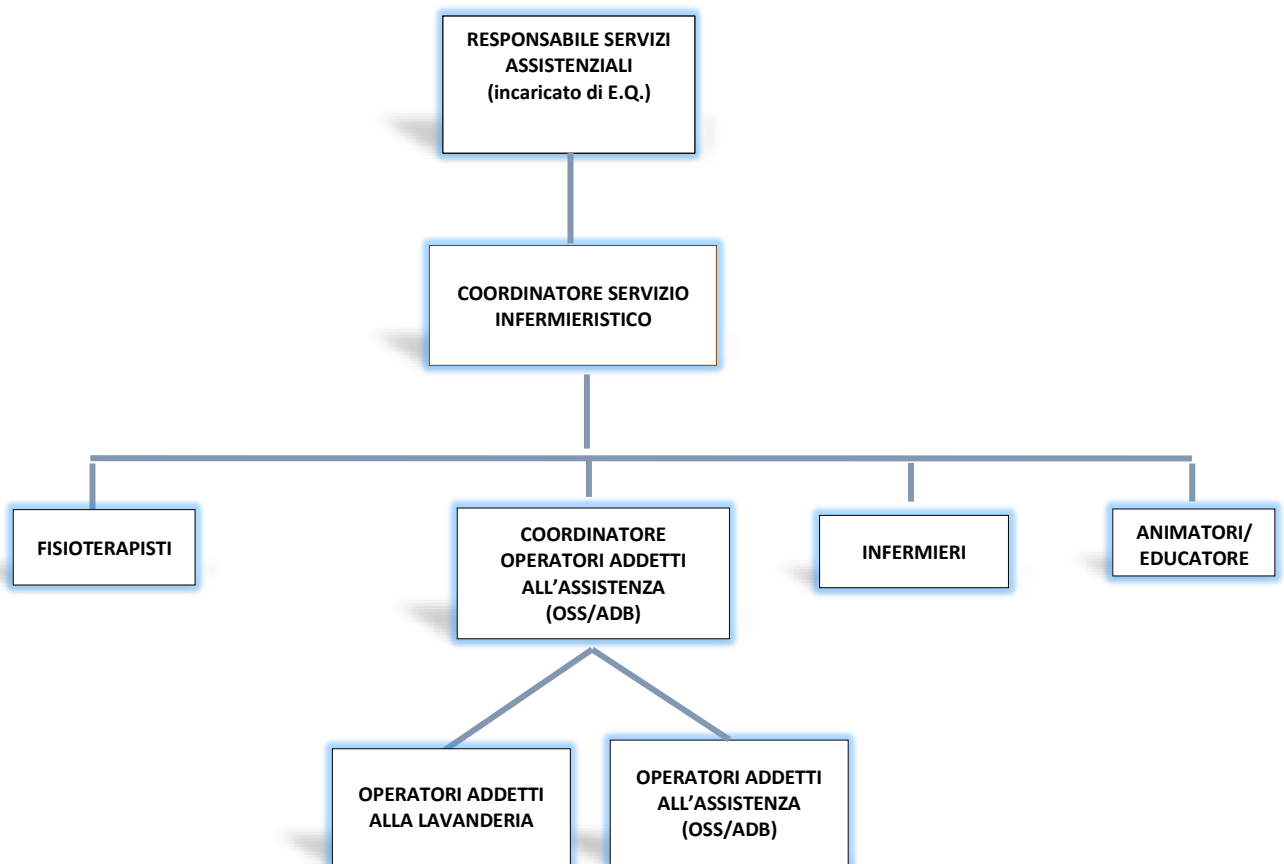

Azienda Pubblica di Servizi alla Persona "Istituto Maria Redditi"

ALTA VALDICHIANA SENESE: SINALUNGA - TORRITA DI SIENA - TREGUANDA

ORGANIGRAMMA SERVIZI DI RR.SS.AA E RA

(estratto dall'Organigramma Aziendale approvato con Deliberazione CdA n. 5 del 30/01/2024)

RR.SS.AA. DI SINALUNGA E DI TORRITA DI SIENA

R.A. DI SINALUNGA